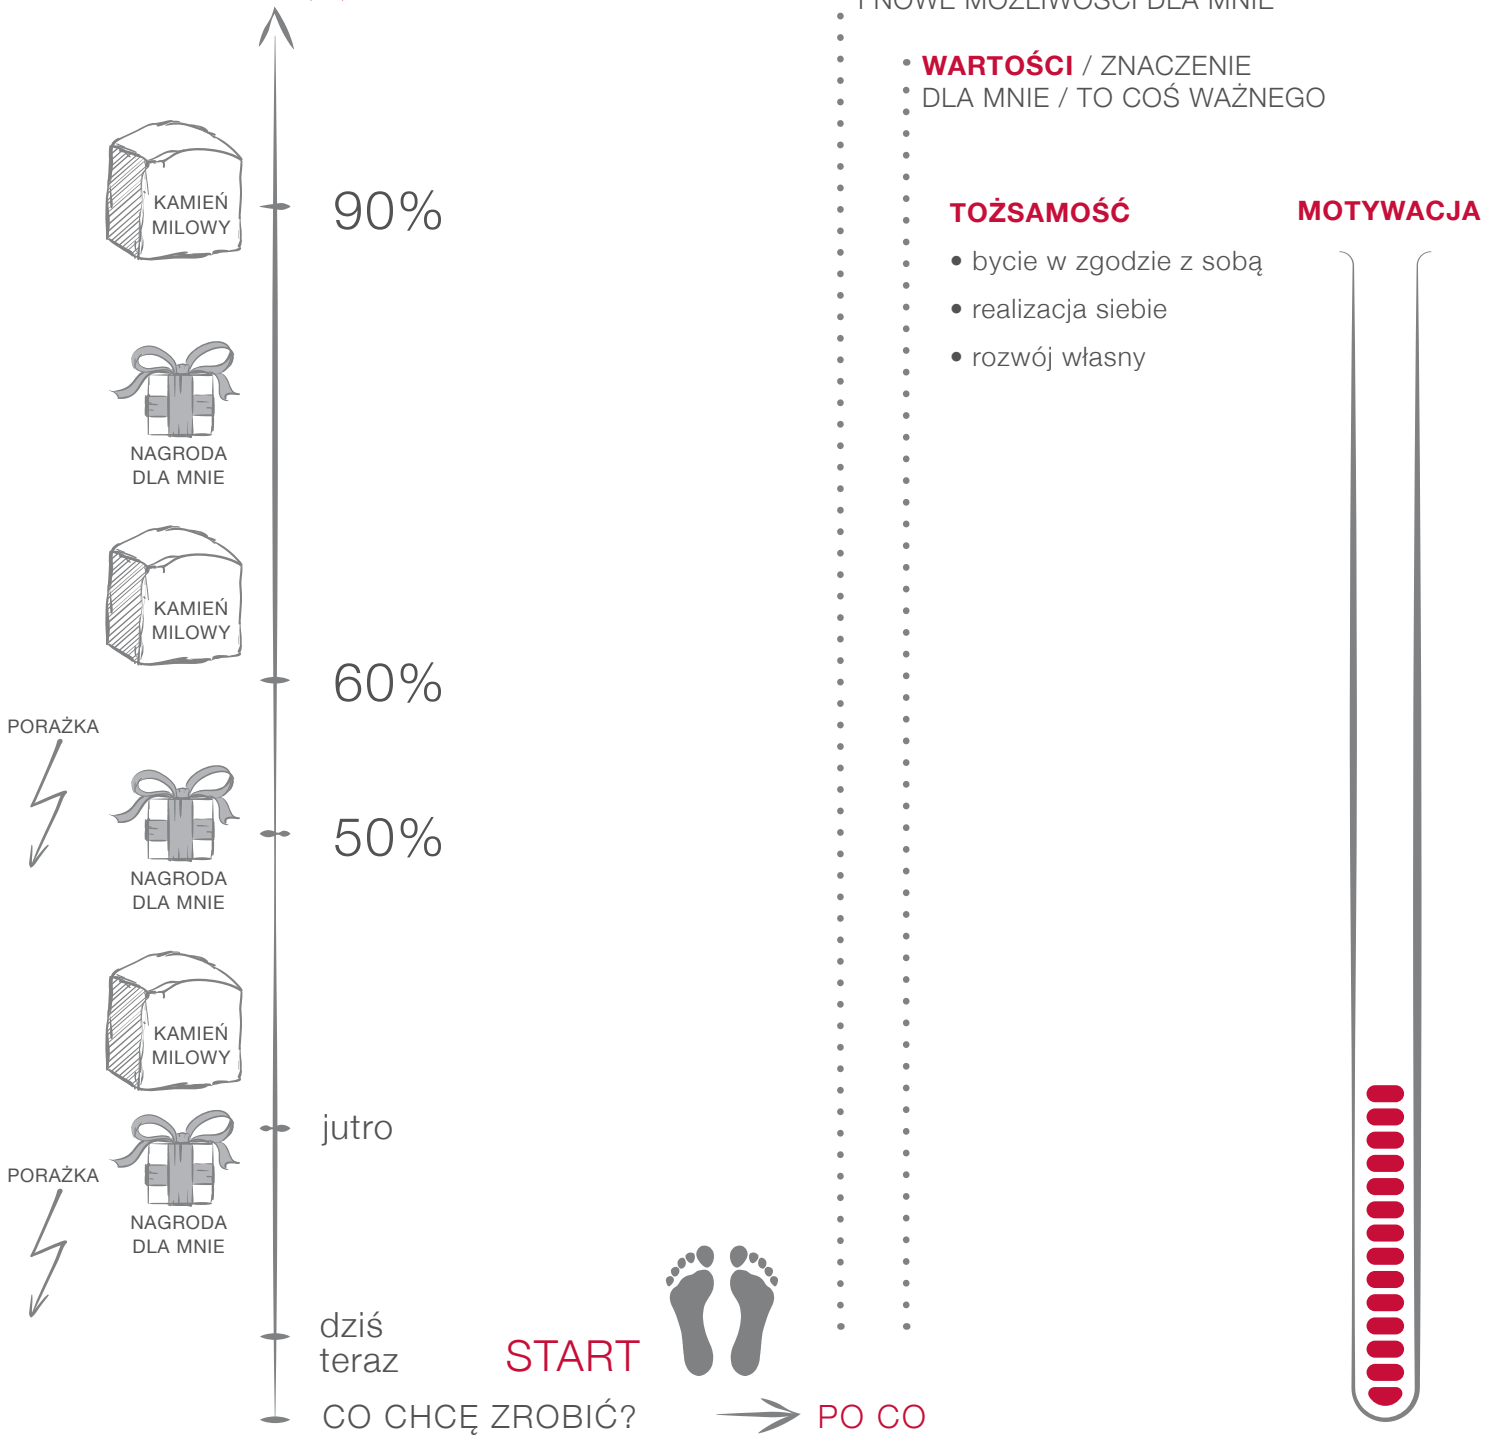

# ✗ CEL / PURPOSE

**DROGA**  
do celu

**KOMPAS / MAPA DROGI Z MOŻLIWOŚCIĄ EDYCJI**

„NAJLEPSZĄ **PRAKTYKĄ** JEST DOBRA **TEORIA + PRAKTYKA**”

**SCHEMAT**

**JA POZA SCHEMATEM**

**WIZUALIZACJA / ZARZĄDZANIE KRYZYSOWE**

**EKOLOGIA CELU** – co robi, co robi to innym, bliskim mi?

*droga do celu*

io.com.pl